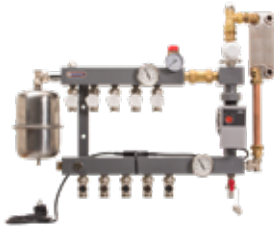

B. VERDELERS

1 Type: UFH-SECO

Stalen verdeler met A-pomp

Artikelnummer	Verpakking	Type
UFH-0505SECO13	1 pc.	3/4" - 13 x 3/4"
UFH-0505SECO14	1 pc.	3/4" - 14 x 3/4"
UFH-0505SECO15	1 pc.	3/4" - 15 x 3/4"

6 Type: UFH-LTV