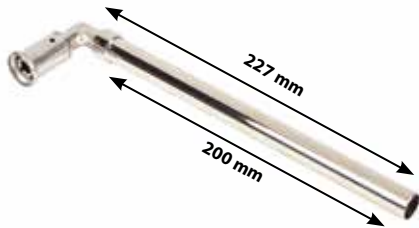

Type: 37P

Persfitting verlengd met koperbuis, knie

Artikelnummer	Zakje / Doos	Type
37P-1412L	10 pc. / 60 pc.	14x12 (227/200mm)
37P-1612L	10 pc. / 60 pc.	16x12 (227/200mm)
37P-1615L	10 pc. / 60 pc.	16x15 (227/200mm)

Type: 39P

Dubbele radiatofbocht koperbuis Ø15, 300 mm, vernikkeld, doorverbonden einde

Artikelnummer	Zakje / Doos	Typ
39P-160450	1 pc. / 8 pc.	16x1/2" (AS = 50 mm)

Hartmaat 50 mm