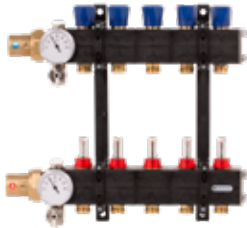

Type: UFH-CD

Composiet verdeler, regelbaar met debietmeting

Artikelnummer	Verpakking	Type
UFH-0605CD01	1 pc.	1" - 1 x 3/4"
UFH-0605CD02	1 pc.	1" - 2 x 3/4"
UFH-0605CD03	1 pc.	1" - 3 x 3/4"
UFH-0605CD04	1 pc.	1" - 4 x 3/4"
UFH-0605CD05	1 pc.	1" - 5 x 3/4"
UFH-0605CD06	1 pc.	1" - 6 x 3/4"
UFH-0605CD07	1 pc.	1" - 7 x 3/4"
UFH-0605CD08	1 pc.	1" - 8 x 3/4"
UFH-0605CD09	1 pc.	1" - 9 x 3/4"
UFH-0605CD10	1 pc.	1" - 10 x 3/4"
UFH-0605CD11	1 pc.	1" - 11 x 3/4"
UFH-0605CD12	1 pc.	1" - 12 x 3/4"
UFH-0605CD13	1 pc.	1" - 13 x 3/4"
UFH-0605CD14	1 pc.	1" - 14 x 3/4"
UFH-0605CD15	1 pc.	1" - 15 x 3/4"
UFH-0605CD16	1 pc.	1" - 16 x 3/4"
UFH-0605CD17	1 pc.	1" - 17 x 3/4"
UFH-0605CD18	1 pc.	1" - 18 x 3/4"
UFH-0605CD19	1 pc.	1" - 19 x 3/4"
UFH-0605CD20	1 pc.	1" - 20 x 3/4"

Ook beschikbaar met Active Flow Control