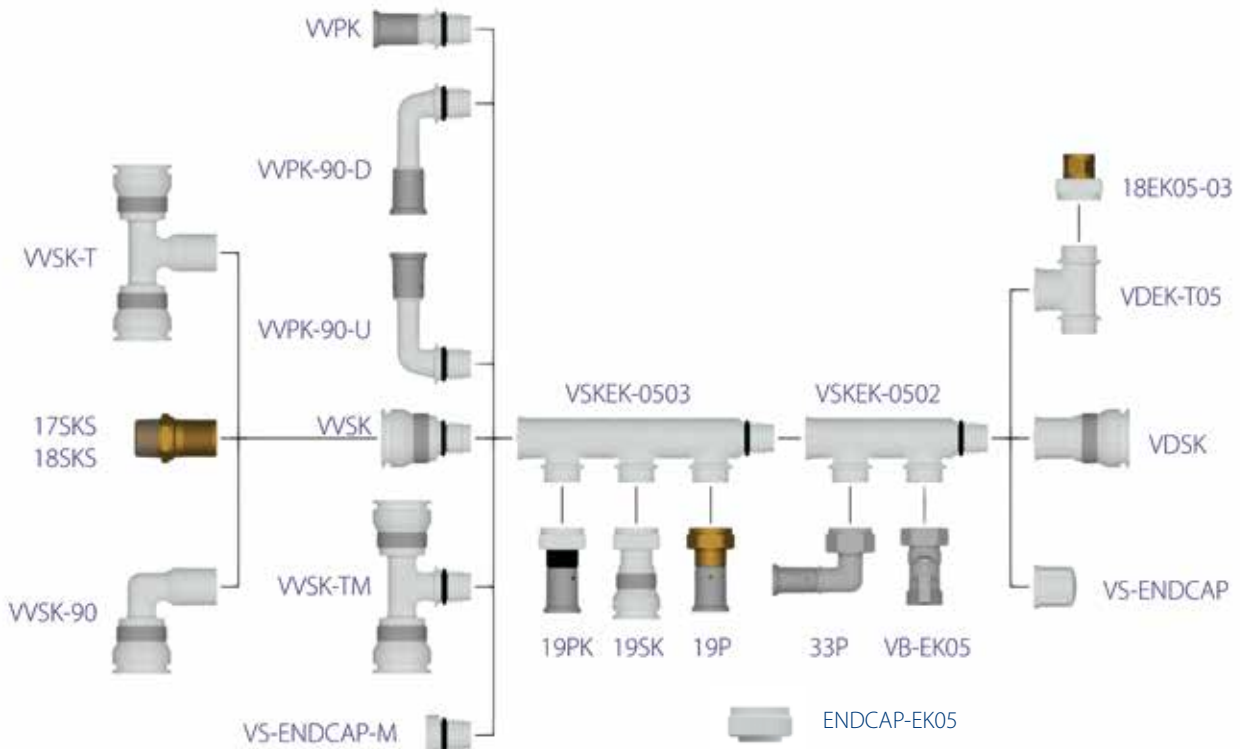

MOGELIJKE COMBINATIES