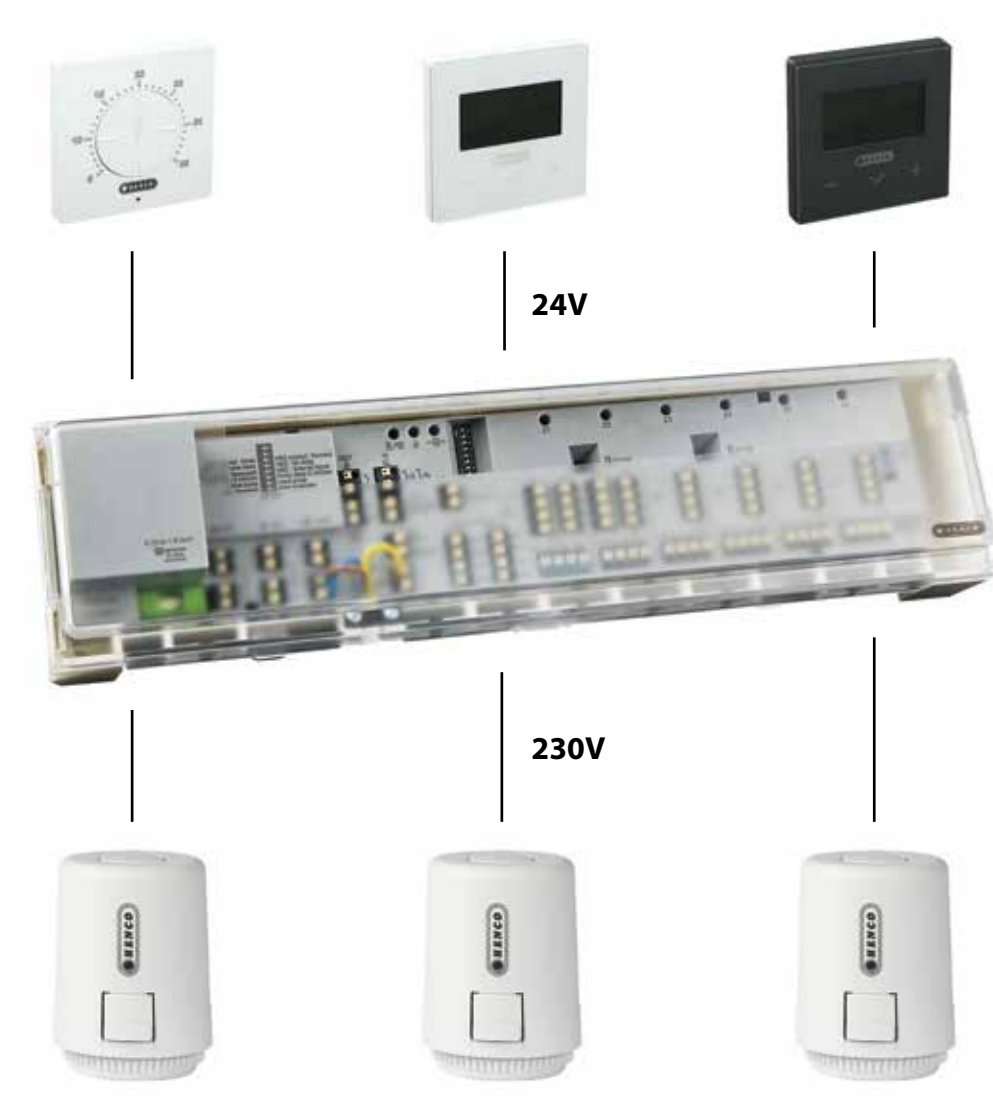

Type: UFH-C191974 - 76

Circulator Wilo Yonos Para RS 15/6-RKA KU 130mm (excl. snoer/stekker)

Artikelnummer	Verpakking	Type
UFH-C191974		1"
UFH-C191976		1 1/2"

Bekabelde zoneregeling

- 1
- 2
- 3
- 4
- 5
- 6
- 7
- 8
- 9
- 10
- 11