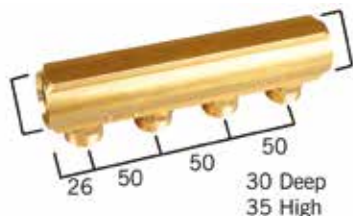

Type: VEK-06-Z

Verdeler 1" met euroconus-aansluitingen

Artikelnummer	Zakje / Doos	Type
VEK-060503-Z	1 pc. / 32 pc.	1" 3x3/4"
VEK-060504-Z	1 pc. / 20 pc.	1" 4x3/4"
VEK-060505-Z	1 pc. / 21 pc.	1" 5x3/4"
VEK-060506-Z	1 pc. / 20 pc.	1" 6x3/4"
VEK-060507-Z	1 pc. / 20 pc.	1" 7x3/4"
VEK-060508-Z	1 pc. / 20 pc.	1" 8x3/4"
VEK-060509-Z	1 pc. / 15 pc.	1" 9x3/4"
VEK-060510-Z	1 pc. / 15 pc.	1" 10x3/4"