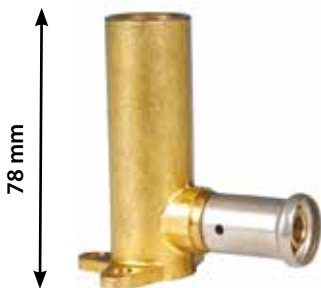

Sanitair muurplaat binnendraad, hoog

Artikelnummer	Zakje / Doos	Type
4P-1604	10 pc. / 40 pc.	16x1/2" (78 mm)
4P-2004	10 pc. / 40 pc.	20x1/2" (78 mm)

Tappuntbeugel gegalvaniseerd

Accessoire voor 2P, 2P-K, 3P-VK, 4P
zie bladzijde 132