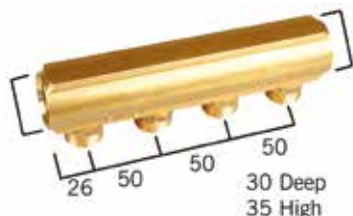

Type: VEK-05-Z

Verdeler 3/4" met euroconus-aansluitingen

Artikelnummer	Zakje / Doos	Type
VEK-050504-Z	6 pc. / 30 pc.	3/4" 4x3/4"
VEK-050505-Z	4 pc. / 28 pc.	3/4" 5x3/4"
VEK-050507-Z	1 pc. / 25 pc.	3/4" 7x3/4"
VEK-050508-Z	1 pc. / 25 pc.	3/4" 8x3/4"
VEK-050509-Z	1 pc. / 20 pc.	3/4" 9x3/4"