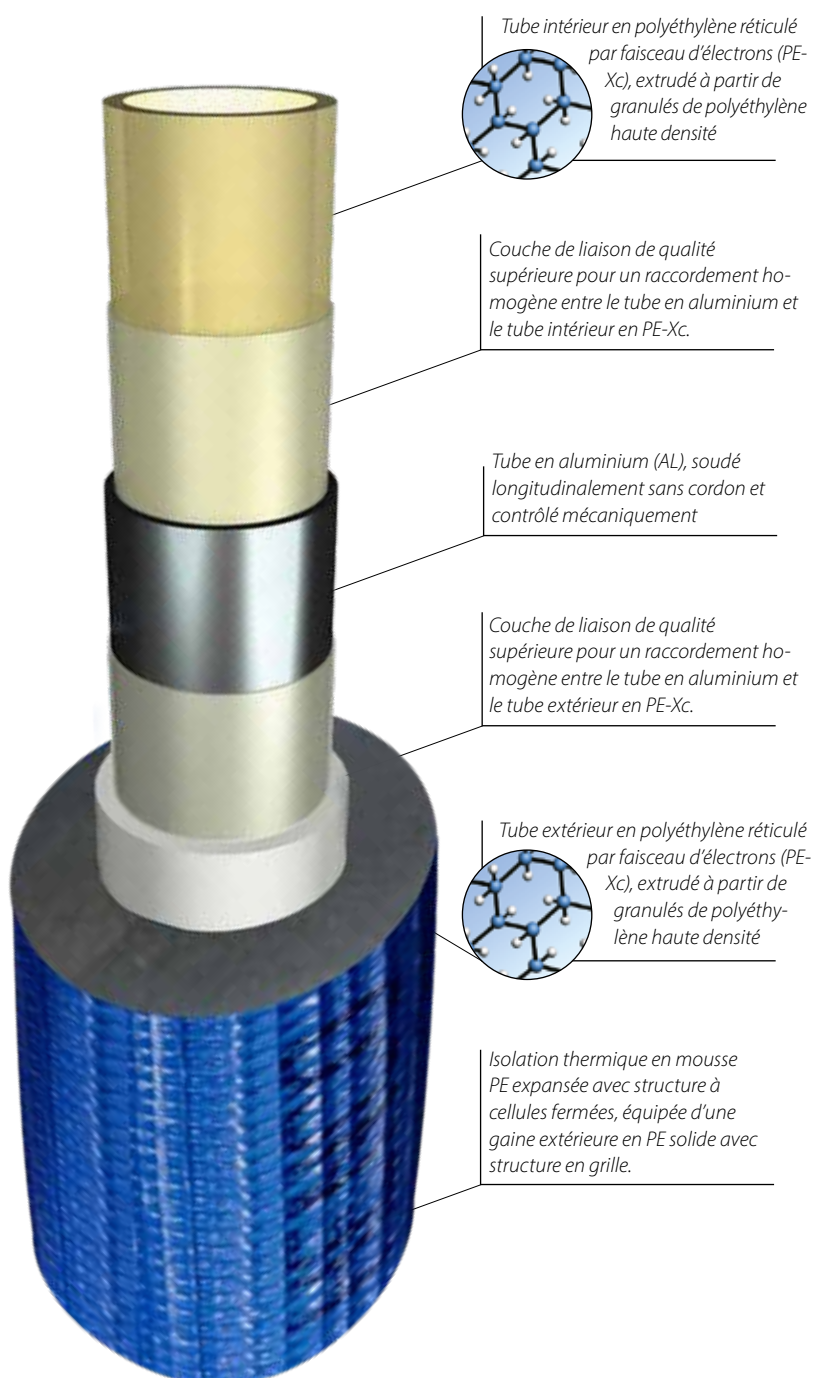

Tuyau pré-isolé

TUYAU PRÉ-ISOLÉ

Cher client, chère cliente,

Nous vous présentons dans cette brochure la gamme de tuyaux pré-isolés la plus complète du marché. La gamme de Henco est étendue, car elle propose non seulement de nombreuses épaisseurs d'isolation et longueurs de rouleaux, mais aussi des tuyaux isolés dans différentes classes de résistance au feu. La classe de réaction au feu BL,s1-d0 plus sûre est la dernière-née de la gamme. Retrouvez tous les détails à ce sujet dans cette brochure.

Systèmes de refroidissement : Notre tuyau offre la solution parfaite pour un transport efficace des liquides froids dans les unités de refroidissement et les installations frigorifiques.

Avantages du tuyau pré-isolé

Les tuyaux PE-Xc/AL/PE-Xc sont dotés d'une isolation thermique ronde en mousse PE expansée avec structure à cellules fermées offrant une protection contre :

- ✓ La perte de chaleur/le transfert de chaleur.
- ✓ La condensation.
- ✓ L'expansion.
- ✓ La transmission du bruit.

La mousse PE est dotée d'une gaine extérieure en PE solide avec structure en grille rouge ou bleue également étanche à la vapeur. La mousse est ainsi protégée contre les dommages et conserve ses propriétés isolantes même lors de travaux de construction difficiles. L'isolation thermique présente les caractéristiques techniques suivantes :