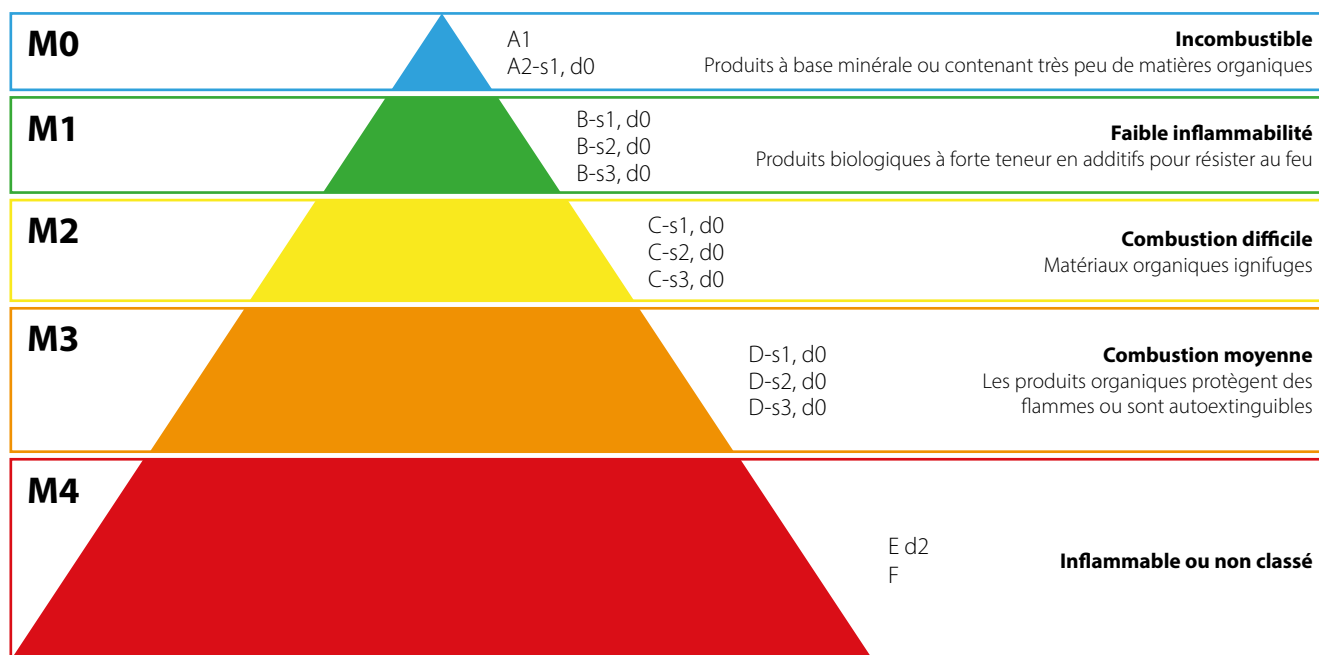

- ✓ **Excellente sécurité incendie :** Les tuyaux pré-isolés de la classe de réaction au feu BL,s1-d0 sont fabriqués avec des matériaux offrant des propriétés d'auto-extinction. Cela signifie qu'ils ne contribuent pas à la propagation des flammes et au développement de la fumée, garantissant ainsi la sécurité de vos bâtiments et de leurs occupants.
- ✓ **Réduction du risque d'incendie :** L'utilisation de tuyaux pré-isolés de classe de réaction au feu BL,s1-d0 réduit considérablement le risque d'incendie, ce qui vous permet d'utiliser votre système de tuyauterie en toute sérénité.
- ✓ **Respect des codes de construction :** De nombreux codes et règlements de construction exigent l'utilisation de matériaux présentant une sécurité incendie élevée. Les tuyaux pré-isolés de classe de réaction au feu BL,s1-d0 respectent ces codes et garantissent votre tranquillité d'esprit.
- ✓ **Protection des biens :** Les tuyaux pré-isolés de la classe de réaction au feu BL,s1-d0 minimisent les dommages matériels en cas d'incendie et sécurisent ainsi vos investissements.

Optez pour des tuyaux pré-isolés de classe de réaction au feu BL,s1-d0 - Faites le choix de la sécurité !

Chez Henco Industries, nous nous portons garants de la qualité et de la sécurité de nos produits. Notre tuyau pré-isolé de classe de réaction au feu BL,s1-d0 offre la meilleure solution pour vos systèmes de tuyauterie.