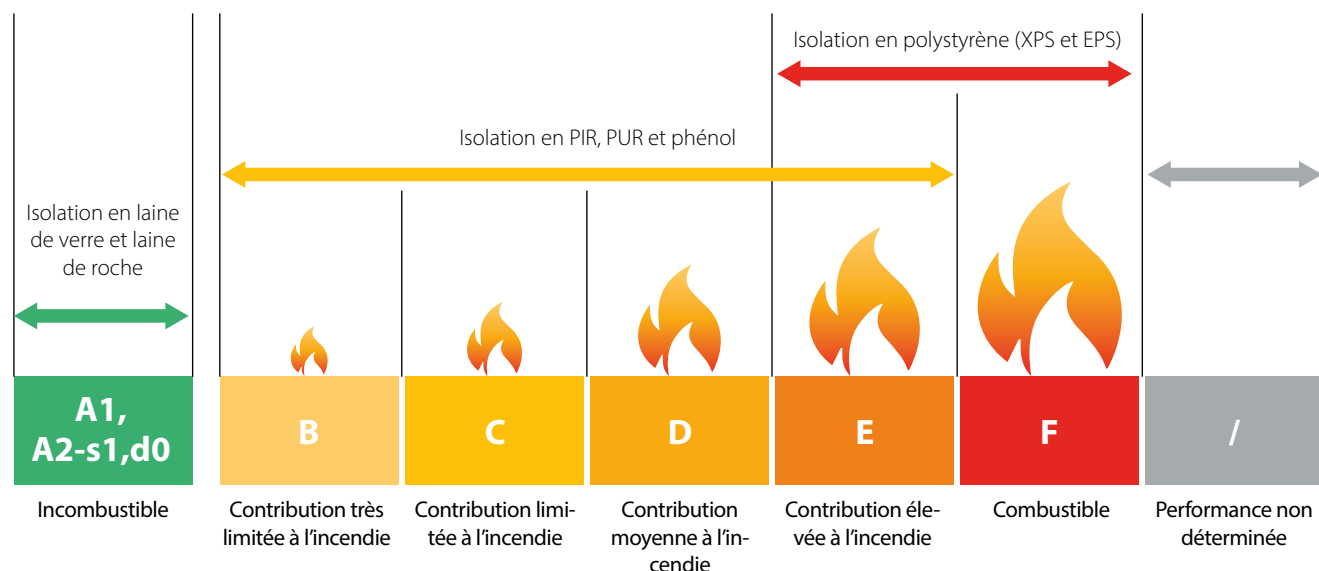

- ✓ **Excellente sécurité incendie :** Les tuyaux pré-isolés de la classe de réaction au feu BL,s1-d0 sont fabriqués avec des matériaux offrant des propriétés d'auto-extinction. Cela signifie qu'ils ne contribuent pas à la propagation des flammes et au développement de la fumée, garantissant ainsi la sécurité de vos bâtiments et de leurs occupants.
- ✓ **Réduction du risque d'incendie :** L'utilisation de tuyaux pré-isolés de classe de réaction au feu BL,s1-d0 réduit considérablement le risque d'incendie, ce qui vous permet d'utiliser votre système de tuyauterie en toute sérénité.
- ✓ **Respect des codes de construction :** De nombreux codes et règlements de construction exigent l'utilisation de matériaux présentant une sécurité incendie élevée. Les tuyaux pré-isolés de classe de réaction au feu BL,s1-d0 respectent ces codes et garantissent votre tranquillité d'esprit.
- ✓ **Protection des biens :** Les tuyaux pré-isolés de la classe de réaction au feu BL,s1-d0 minimisent les dommages matériels en cas d'incendie et sécurisent ainsi vos investissements.

Optez pour des tuyaux pré-isolés de classe de réaction au feu BL,s1-d0 - Faites le choix de la sécurité !

Chez Henco Industries, nous nous portons garants de la qualité et de la sécurité de nos produits. Notre tuyau pré-isolé de classe de réaction au feu BL,s1-d0 offre la meilleure solution pour vos systèmes de tuyauterie.