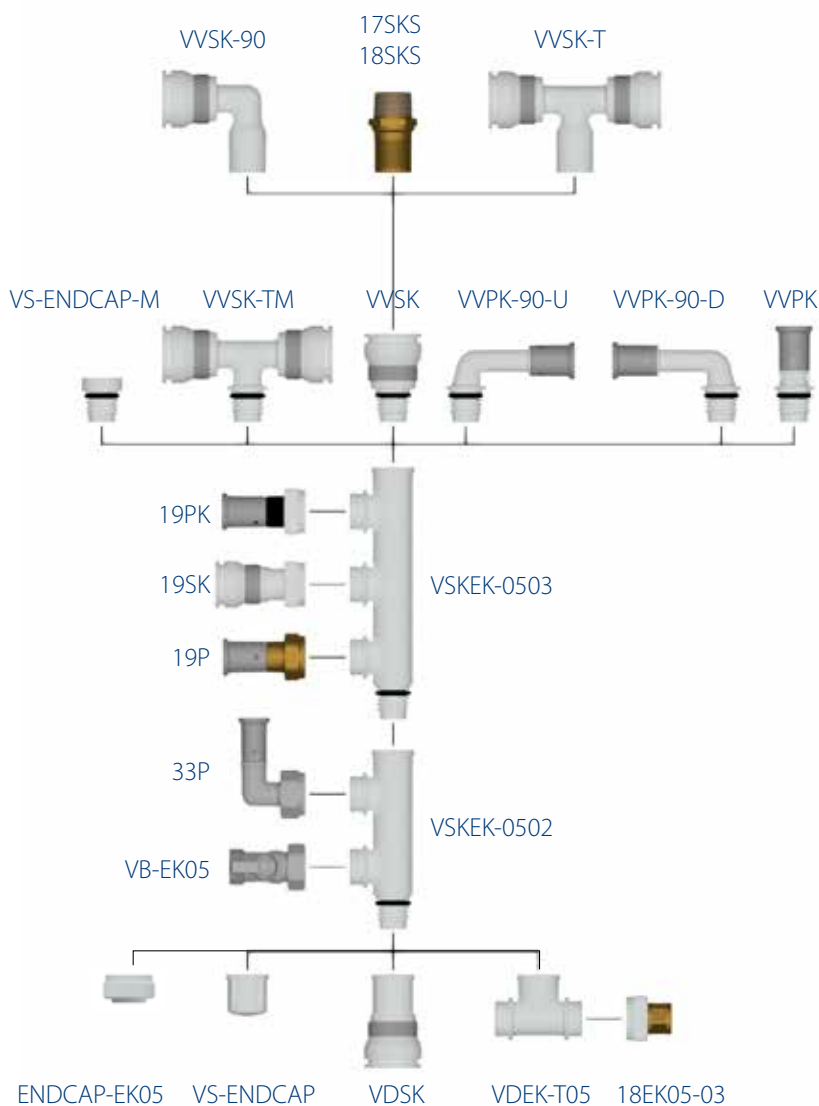

HENCO FULL FLOW MANIFOLD

Den universale plastfordeler fra 2 udgange og opefter.

FORDELE

- ✓ **100 % korrosionsfri.**
- ✓ Multifunktionel og modulær.
- ✓ Maksimalt antal forbindelser på en meget kort byggelængde.
- ✓ Forbedrer balancen i et system.
- ✓ Billig løsning.
- ✓ ETA og VA godkendt.
- ✓ Egnede til både press- og push-fit-applikationer.
- ✓ Kan forsynes med en 3/8" udluftning (matchende artikel 18EK-0503).
- ✓ Mulighed for tilslutning med andre fittings i 3/4" eurokonus