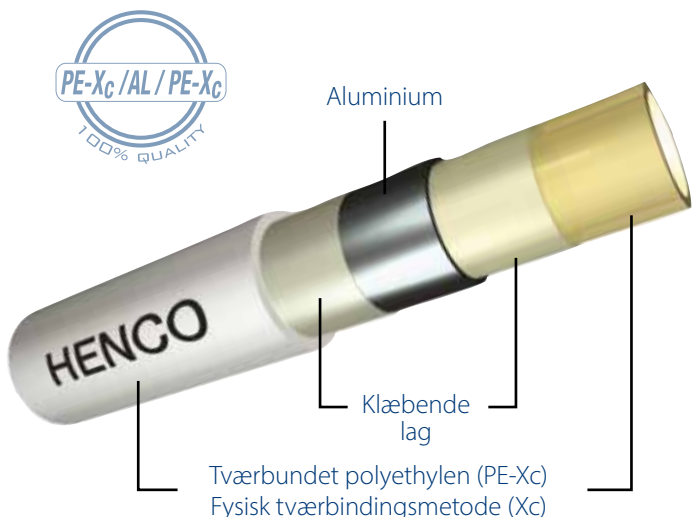

# MULTILAGS RØR & PRESFITTINGS

Midtpunktet i vores omfattende sortiment er uden tvivl vores flerlags kompositrør. Det er designet til at opfylde de allerhøjeste krav og kan bruges til en lang række anvendelser.

Resultatet er stadig det førende, mest pålidelige rør med de mest funktionelle muligheder, der findes på det internationale marked. Henco producerer også præisolerede rør og tomrør.