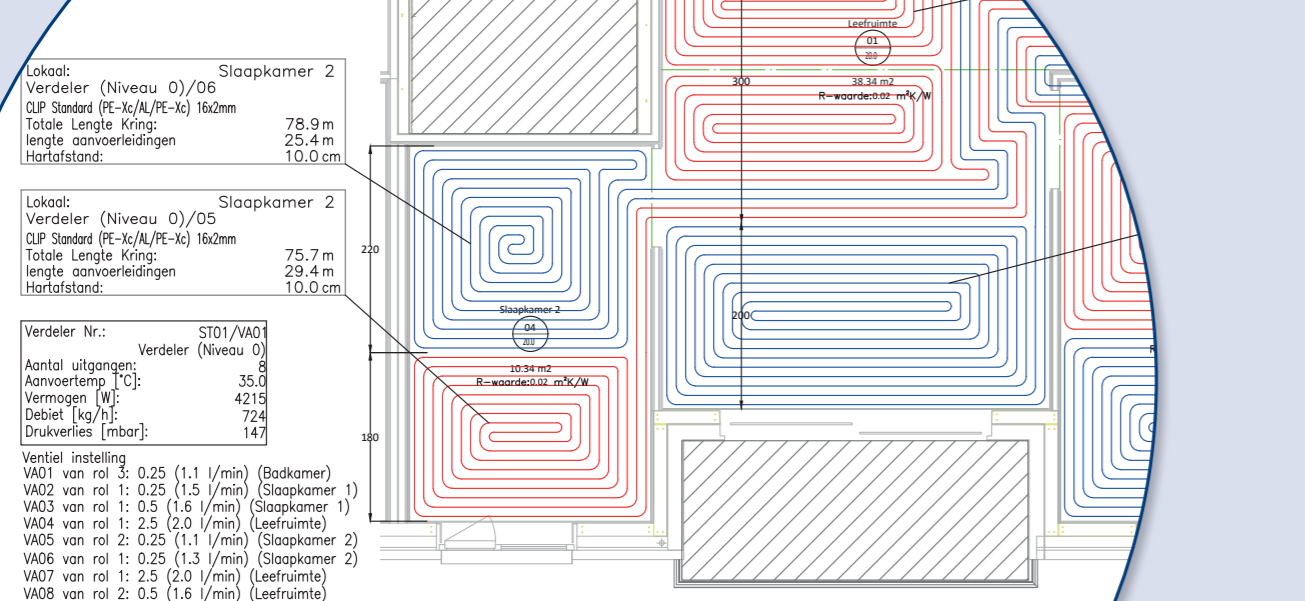

Detail van een legplan

WE CARE TO CONNECT

Henco Industries NV | Toekomstlaan 27, 2200 Herentals | Tel. +32 14 28 56 60 | www.henco.be

- ✉ project@hencofloor.be
- projectorders@hencofloor.be
- montage@hencofloor.be

WE CARE TO CONNECT