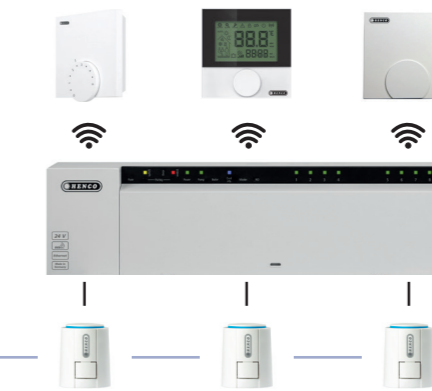

RENO

Een systeem waarbij de buis wordt gemonteerd in een **voorgevormde gipsvezelplaat**. Vooral geschikt bij een lage opbouwhoogte. De gipsvezelplaat dient op een volledig vlakke ondergrond geplaatst te worden.

Draadloze zoneregeling

- ▶ De volgende generatie ruimtethermostaten met slimme start/stop technologie
- ▶ Dit uitgebreid systeem legt nadruk op efficiëntie en gebruiksgemak
- ▶ Controleerbaar vanop pc of smartphone
- ▶ Pompsturing, ketelsturing en omschakeling voor verwarmen en koelen