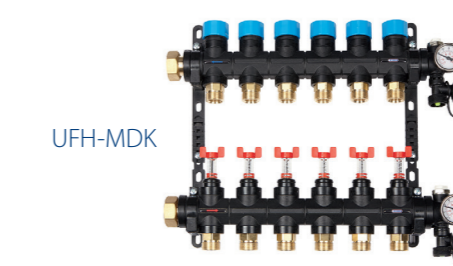

UFH-MDK

- Compacte composit monoblock verdeler
- Regelbare debietmeters
- Spanningsvrije messing euroconus verbindingen
- Verstelbare beugels in composit
- Inclusief ontlufter, thermometer, afloat- en vulkraan
- 1" messing wartelmoer verbinding