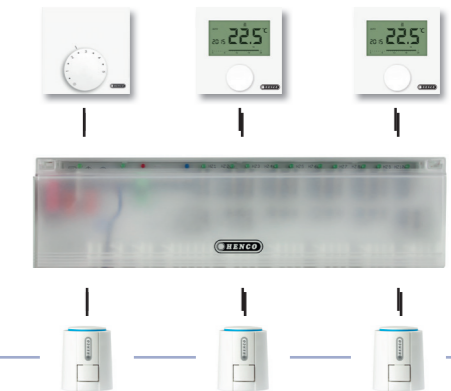

- Volledig geïsoleerde contacten: geen kortsluiting mogelijk
- 100% waterdicht
- Beschikbaar met plugin bekabeling
- 24V en 230V

Een verdeler voor elk systeem

Henco heeft alle nodige verdelers met toebehoren en regelingen in haar gamma. Kortom, voor een compleet vloerverwarmingssysteem van A tot Z moet u bij Henco zijn.

De Henco verdelers zijn vervaardigd uit staal, messing of kunststof. Deze laatste twee materiaalsoorten zijn uitermate geschikt voor verwarmen en koelen.