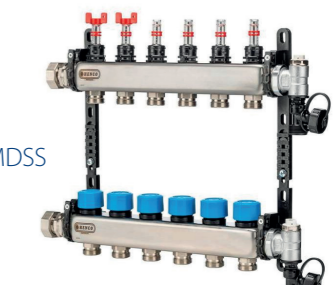

UFH-MDSS

- Regelbare debietmeters
- Verstelbare beugels in composit
- Inclusief ontlufter, afloat- en vulkraan
- 1" wartelmoer verbinding
- Geïntegreerde motoriseerbare ventielen
- Compacte opbouw