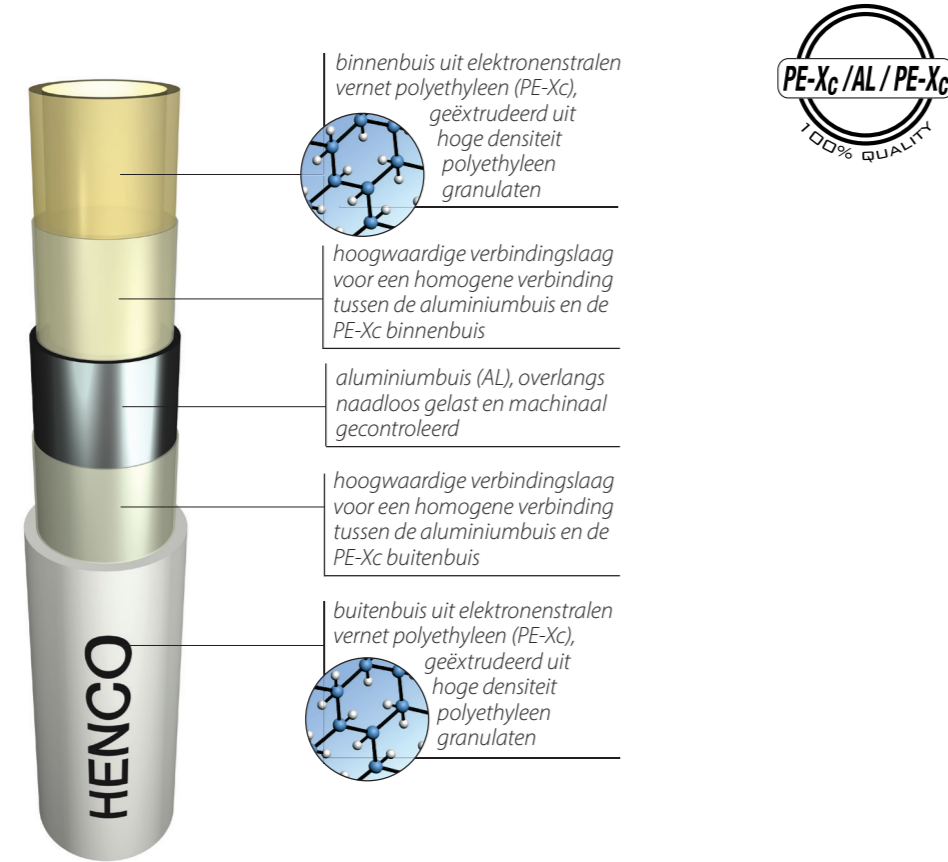

WE CARE TO CONNECT

Henco **meerlagenbuis** - alleen de beste kwaliteit is goed genoeg.

Henco heeft **6 verschillende montagesystemen** voor vloerverwarming.

Nauwkeurig regelen: cruciaal! Om vloerverwarming te kunnen regelen biedt Henco zowel **draadloze** als **bedrade** systemen aan.

Henco meerlagenbuis

Henco PE-Xc/Al/PE-Xc

Het hart van elk vloerverwarmingssysteem is zonder twiifel de hoogwaardige meerlagenbuis. Onder het motto "enkel het beste is goed genoeg", werd de Henco meerlagenbuis zodanig ontworpen dat ze beantwoordt aan de meest veeleisende en uiteenlopende gebruiksmogelijkheden.