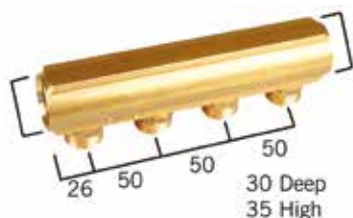

Type: VEK-06-Z

Verdeler 1" met euroconus-aansluitingen

Artikelnummer	Zakje / Doos	Type
VEK-060503-Z	1 pc. / 32 pc.	1" 3x3/4"
VEK-060504-Z	1 pc. / 20 pc.	1" 4x3/4"
VEK-060505-Z	1 pc. / 21 pc.	1" 5x3/4"
VEK-060506-Z	1 pc. / 20 pc.	1" 6x3/4"
VEK-060507-Z	1 pc. / 20 pc.	1" 7x3/4"
VEK-060508-Z	1 pc. / 20 pc.	1" 8x3/4"
VEK-060509-Z	1 pc. / 15 pc.	1" 9x3/4"
VEK-060510-Z	1 pc. / 15 pc.	1" 10x3/4"