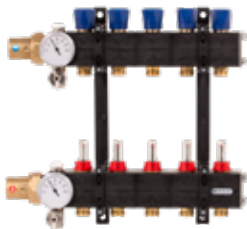

Type: UFH-CD

Composiet verdeler, regelbaar met debietmeting

Artikelnummer	Verpakking	Type
UFH-0605CD01	1 pc.	1" - 1 x 3/4"
UFH-0605CD02	1 pc.	1" - 2 x 3/4"
UFH-0605CD03	1 pc.	1" - 3 x 3/4"
UFH-0605CD04	1 pc.	1" - 4 x 3/4"
UFH-0605CD05	1 pc.	1" - 5 x 3/4"
UFH-0605CD06	1 pc.	1" - 6 x 3/4"
UFH-0605CD07	1 pc.	1" - 7 x 3/4"
UFH-0605CD08	1 pc.	1" - 8 x 3/4"
UFH-0605CD09	1 pc.	1" - 9 x 3/4"
UFH-0605CD10	1 pc.	1" - 10 x 3/4"
UFH-0605CD11	1 pc.	1" - 11 x 3/4"
UFH-0605CD12	1 pc.	1" - 12 x 3/4"
UFH-0605CD13	1 pc.	1" - 13 x 3/4"
UFH-0605CD14	1 pc.	1" - 14 x 3/4"
UFH-0605CD15	1 pc.	1" - 15 x 3/4"
UFH-0605CD16	1 pc.	1" - 16 x 3/4"
UFH-0605CD17	1 pc.	1" - 17 x 3/4"
UFH-0605CD18	1 pc.	1" - 18 x 3/4"
UFH-0605CD19	1 pc.	1" - 19 x 3/4"
UFH-0605CD20	1 pc.	1" - 20 x 3/4"

Ook beschikbaar met Active Flow Control