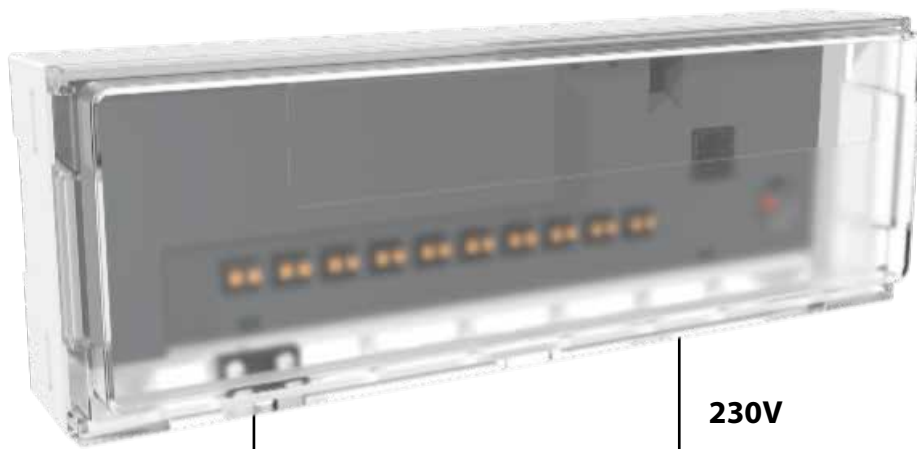

Draadloze zoneregeling (Verwarmen/koelen)

- 1
- 2
- 3
- 4
- 5
- 6
- 7
- **8**
- 9
- 10
- 11