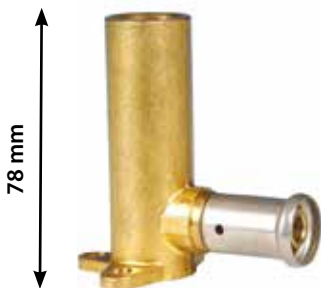

Sanitair muurplaat binnendraad, hoog

Artikelnummer	Zakje / Doos	Type
4P-1604	10 pc. / 40 pc.	16x1/2" (78 mm)
4P-2004	10 pc. / 40 pc.	20x1/2" (78 mm)

Tappuntbeugel gegalvaniseerd

Accessoire voor 2P, 2P-K, 3P-VK, 4P
zie bladzijde 132