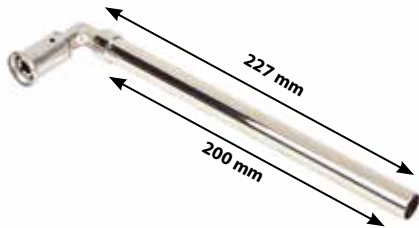

Type: 37P

Persfitting verlengd met koperbuis, knie

Artikelnummer	Zakje / Doos	Type
37P-1412L	10 pc. / 60 pc.	14x12 (227/200mm)
37P-1612L	10 pc. / 60 pc.	16x12 (227/200mm)
37P-1615L	10 pc. / 60 pc.	16x15 (227/200mm)

Type: 39P

Dubbele radiatofbocht koperbuis Ø15, 300 mm, vernikkeld, doorverbonden einde

Artikelnummer	Zakje / Doos	Typ
39P-160450	1 pc. / 8 pc.	16x1/2" (AS = 50 mm)

Hartmaat 50 mm