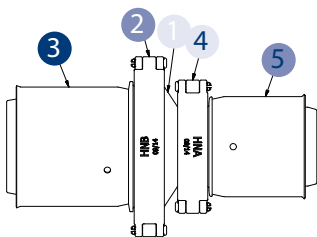

16PK

- 1 16HNBA
- 2 HNB
- 3 8HNB-PK90
- 4 HNA
- 5 8HNA-PK32 of 8HNA-PK40 of 8HNA-PK50 of 8HNA-PK63 of 8HNA-PK75

Voorbeeld

16PK-9063 = 1x 16HNBA + 1x HNB + 1x 8HNB-PK90 + 1x HNA + 1x 8HNA-PK63