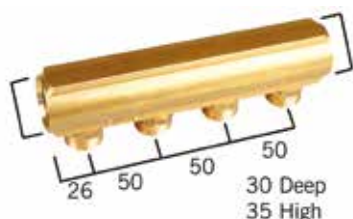

Type: VEK-05-Z

Verdeler 3/4" met euroconus-aansluitingen

Artikelnummer	Zakje / Doos	Type
VEK-050504-Z	6 pc. / 30 pc.	3/4" 4x3/4"
VEK-050505-Z	4 pc. / 28 pc.	3/4" 5x3/4"
VEK-050507-Z	1 pc. / 25 pc.	3/4" 7x3/4"
VEK-050508-Z	1 pc. / 25 pc.	3/4" 8x3/4"
VEK-050509-Z	1 pc. / 20 pc.	3/4" 9x3/4"