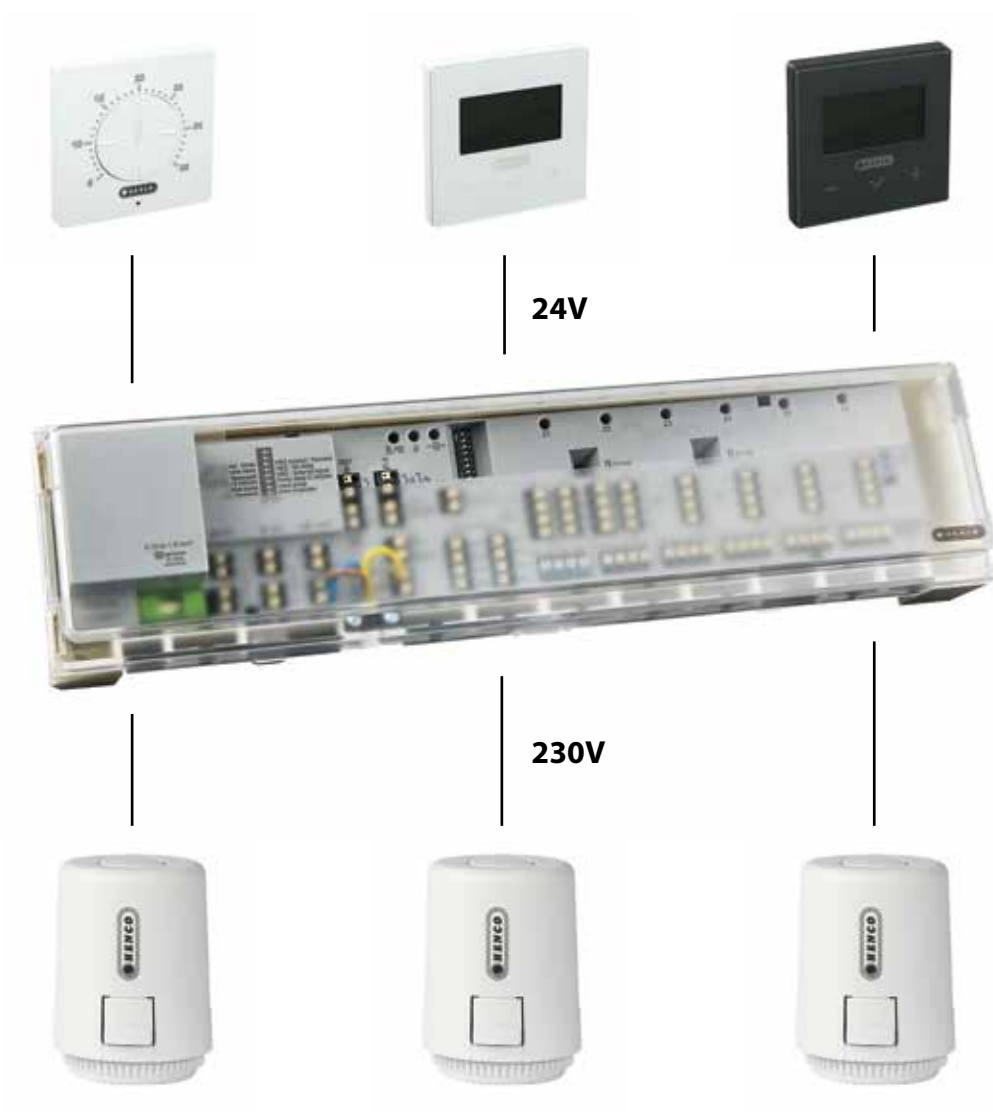

Bekabelde zoneregeling