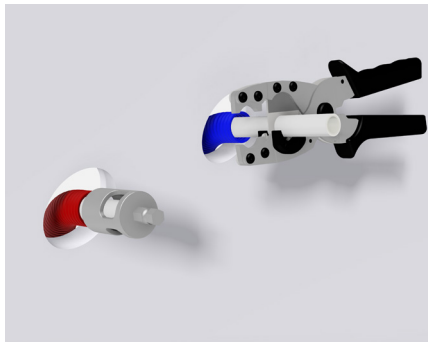

We make your life easy!

**SMART
SOLUTIONS**

Henco – voor alles een oplossing!

Universele muurplaatbrug

Deze 3 mm dikke beugel uit gegalvaniseerd staal kan voor diverse toepassingen worden gebruikt: douche- & badkranen, onderbouw en een stevige verankering achter gyprocwanden. De beugel heeft de volgende specificaties:

PLF-P-PK

Hartafstand 120 mm en 153 mm

Mogelijke combinaties

2PK / 2PKW

2PK-K

2SK

2P

2P-K

4P

3P-VK

Wall box

- ▶ Hoogwaardige kunststof corrosiebestendige inbouwdoos
- ▶ Doos in neutrale kleur geleverd met een blauw en rood deksel
- ▶ Geringe afmetingen voor makkelijk inslijpen (95x33x40mm)
- ▶ Ook makkelijk te combineren met gipswanden op staalprofiel
- ▶ Homogene sluiting voor inbouw in metsel of bezettingswerk
- ▶ Voorzien van een ril die mantelbuis vasthoudt en zorgen voor de aansluiting aan de leiding.
- ▶ De inbouwdoos kan snel en eenvoudig geopend worden
- ▶ De leiding en de aansluitkoppeling zijn gemakkelijk bereikbaar zonder wandbeschadiging.
- ▶ Zijn geschikt voor verwarmings- en sanitaire toepassingen
- ▶ Corrosiebestendige, voor geperforeerde stalen montage beugel
- ▶ As-afstanden van 40, 50, 80, 120 en 153 mm aangeduid op de montagebeugel gereed voor alle gangbare H-blokken en sanitaire kranen
- ▶ Praktische montagegat als accessoire verkrijgbaar voor holle gipswanden of vloeruitvulling
- ▶ Leverbaar in 16 en 20 mm persaansluiting en 16 mm schroefaansluiting

Accessoire

Plug

Hencofix: dubbele muurplaat voor gipsplaat Ø16 en Ø20

- ▶ Verbeterde gipswandoplossing in RVS met messing muurplaten.
- ▶ De plaat kan zowel dubbel- als enkelvoudig gebruikt worden. Eén referentie voor twee mogelijkheden zorgt voor een optimalisatie van uw voorraad.
- ▶ Fitting met nieuwe inclinatie voor een betere verwerking tijdens het plaatsen.
- ▶ Nieuwe messing persfitting uit één stuk, voor een perfecte verbinding.
- ▶ Nieuwe muurplaat in diameter 20x1/2" voor een douchekop met een groter debiet. Bestaat ook in diameter 16x1/2".