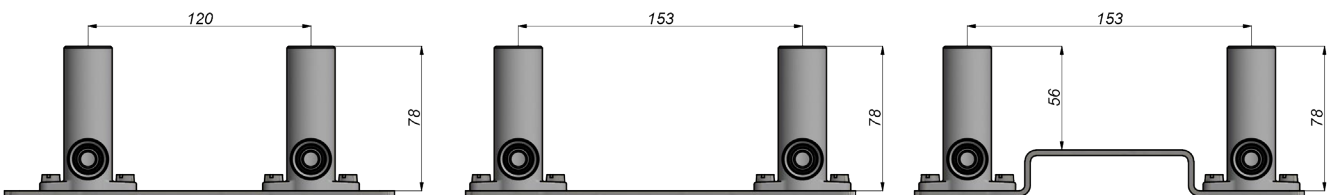

PLF-P-PK

Hartafstand 120 mm en 153 mm

Mogelijke combinaties

2PK / 2PKW

2PK-K

2SK

2P

2P-K

4P

3P-VK

Wall box

- ▶ Hoogwaardige kunststof corrosiebestendige inbouwdoos
- ▶ Doos in neutrale kleur geleverd met een blauw en rood deksel
- ▶ Geringe afmetingen voor makkelijk inslijpen (95x33x40mm)
- ▶ Ook makkelijk te combineren met gipswanden op staalprofiel
- ▶ Homogene sluiting voor inbouw in metsel of bezettingswerk
- ▶ Voorzien van een ril die mantelbuis vasthoudt en zorgen voor de aansluiting aan de leiding.
- ▶ De inbouwdoos kan snel en eenvoudig geopend worden
- ▶ De leiding en de aansluitkoppeling zijn gemakkelijk bereikbaar zonder wandbeschadiging.
- ▶ Zijn geschikt voor verwarmings- en sanitaire toepassingen
- ▶ Corrosiebestendige, voor geperforeerde stalen montage beugel
- ▶ As-afstanden van 40, 50, 80, 120 en 153 mm aangeduid op de montagebeugel gereed voor alle gangbare H-blokken en sanitaire kranen
- ▶ Praktische montagegat als accessoire verkrijgbaar voor holle gipswanden of vloeruitvulling
- ▶ Leverbaar in 16 en 20 mm persaansluiting en 16 mm schroefaansluiting

Accessoire

Plug

Hencofix: dubbele muurplaat voor gipsplaat Ø16 en Ø20

- ▶ Verbeterde gipswandoplossing in RVS met messing muurplaten.
- ▶ De plaat kan zowel dubbel- als enkelvoudig gebruikt worden. Eén referentie voor twee mogelijkheden zorgt voor een optimalisatie van uw voorraad.
- ▶ Fitting met nieuwe inclinatie voor een betere verwerking tijdens het plaatsen.
- ▶ Nieuwe messing persfitting uit één stuk, voor een perfecte verbinding.
- ▶ Nieuwe muurplaat in diameter 20x1/2" voor een douchekop met een groter debiet. Bestaat ook in diameter 16x1/2".