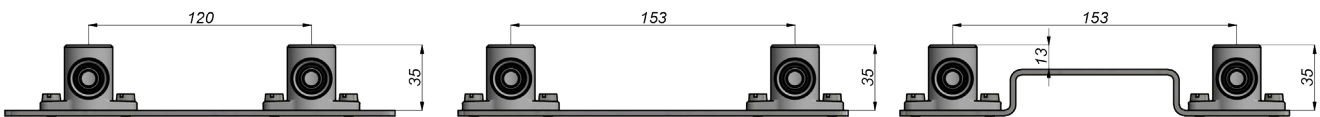

PLF-P-PK

Hartafstand 120 mm en 153 mm

Mogelijke combinaties

2PK / 2PKW

2PK-K

2SK

2P

2P-K

4P

3P-VK

Wall box

- ▶ Hoogwaardige kunststof corrosiebestendige inbouwdoos
- ▶ Doos in neutrale kleur geleverd met een blauw en rood deksel
- ▶ Geringe afmetingen voor makkelijk inslijpen (95x33x40mm)
- ▶ Ook makkelijk te combineren met gipswanden op staalprofiel
- ▶ Homogene sluiting voor inbouw in metsel of bezettingswerk
- ▶ Voorzien van een ril die mantelbuis vasthoudt en zorgen voor de aansluiting aan de leiding.
- ▶ De inbouwdoos kan snel en eenvoudig geopend worden
- ▶ De leiding en de aansluitkoppeling zijn gemakkelijk bereikbaar zonder wandbeschadiging.
- ▶ Zijn geschikt voor verwarmings- en sanitaire toepassingen
- ▶ Corrosiebestendige, voor geperforeerde stalen montage beugel
- ▶ As-afstanden van 40, 50, 80, 120 en 153 mm aangeduid op de montagebeugel gereed voor alle gangbare H-blokken en sanitaire kranen
- ▶ Praktische montagegat als accessoire verkrijgbaar voor holle gipswanden of vloeruitvulling
- ▶ Leverbaar in 16 en 20 mm persaansluiting en 16 mm schroefaansluiting

Accessoire

Plug

Hencofix: dubbele muurplaat voor gipsplaat Ø16 en Ø20

- ▶ Verbeterde gipswandoplossing in RVS met messing muurplaten.
- ▶ De plaat kan zowel dubbel- als enkelvoudig gebruikt worden. Eén referentie voor twee mogelijkheden zorgt voor een optimalisatie van uw voorraad.
- ▶ Fitting met nieuwe inclinatie voor een betere verwerking tijdens het plaatsen.
- ▶ Nieuwe messing persfitting uit één stuk, voor een perfecte verbinding.
- ▶ Nieuwe muurplaat in diameter 20x1/2" voor een douchekop met een groter debiet. Bestaat ook in diameter 16x1/2".