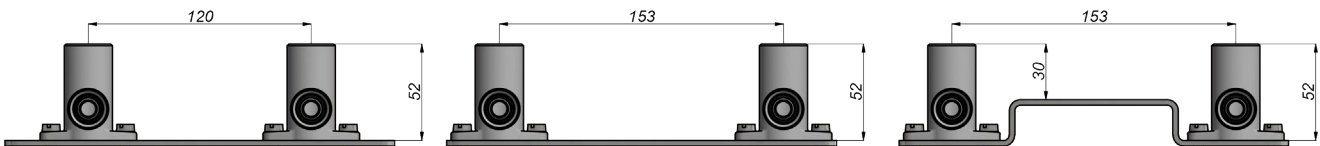

PLF-P-PK

Hartafstand 120 mm en 153 mm

Mogelijke combinaties

2PK / 2PKW

2PK-K

2SK

2P

2P-K

4P

3P-VK

Wall box

- ▶ Hoogwaardige kunststof corrosiebestendige inbouwdoos
- ▶ Doos in neutrale kleur geleverd met een blauw en rood deksel
- ▶ Geringe afmetingen voor makkelijk inslijpen (95x33x40mm)
- ▶ Ook makkelijk te combineren met gipswanden op staalprofiel
- ▶ Homogene sluiting voor inbouw in metsel of bezettingswerk
- ▶ Voorzien van een ril die mantelbuis vasthoudt en zorgen voor de aansluiting aan de leiding.
- ▶ De inbouwdoos kan snel en eenvoudig geopend worden
- ▶ De leiding en de aansluitkoppeling zijn gemakkelijk bereikbaar zonder wandbeschadiging.
- ▶ Zijn geschikt voor verwarmings- en sanitaire toepassingen
- ▶ Corrosiebestendige, voor geperforeerde stalen montage beugel
- ▶ As-afstanden van 40, 50, 80, 120 en 153 mm aangeduid op de montagebeugel gereed voor alle gangbare H-blokken en sanitaire kranen
- ▶ Praktische montagegat als accessoire verkrijgbaar voor holle gipswanden of vloeruitvulling
- ▶ Leverbaar in 16 en 20 mm persaansluiting en 16 mm schroefaansluiting

Accessoire

Plug

Hencofix: dubbele muurplaat voor gipsplaat Ø16 en Ø20

- ▶ Verbeterde gipswandoplossing in RVS met messing muurplaten.
- ▶ De plaat kan zowel dubbel- als enkelvoudig gebruikt worden. Eén referentie voor twee mogelijkheden zorgt voor een optimalisatie van uw voorraad.
- ▶ Fitting met nieuwe inclinatie voor een betere verwerking tijdens het plaatsen.
- ▶ Nieuwe messing persfitting uit één stuk, voor een perfecte verbinding.
- ▶ Nieuwe muurplaat in diameter 20x1/2" voor een douchekop met een groter debiet. Bestaat ook in diameter 16x1/2".