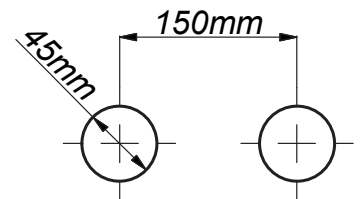

- ▶ Robuuste stalen beugel
- ▶ Solide wandmontage
- ▶ Nauwkeurige bevestiging op de juiste as-afstand
- ▶ Verschillende diepten voor verborgen montage
- ▶ Vrij te kiezen rugplaat

PLP-P-PK

Hartafstand 153 mm

PLF-P-PK

Hartafstand 120 mm en 153 mm

Mogelijke combinaties

2PK / 2PKW

2PK-K

2SK

2P

2P-K

4P

3P-VK

Wall box

- ▶ Hoogwaardige kunststof corrosiebestendige inbouwdoos
- ▶ Doos in neutrale kleur geleverd met een blauw en rood deksel
- ▶ Geringe afmetingen voor makkelijk inslijpen (95x33x40mm)
- ▶ Ook makkelijk te combineren met gipswanden op staalprofiel
- ▶ Homogene sluiting voor inbouw in metsel of bezettingswerk
- ▶ Voorzien van een ril die mantelbuis vasthoudt en zorgen voor de aansluiting aan de leiding.
- ▶ De inbouwdoos kan snel en eenvoudig geopend worden
- ▶ De leiding en de aansluitkoppeling zijn gemakkelijk bereikbaar zonder wandbeschadiging.
- ▶ Zijn geschikt voor verwarmings- en sanitaire toepassingen
- ▶ Corrosiebestendige, voor geperforeerde stalen montage beugel
- ▶ As-afstanden van 40, 50, 80, 120 en 153 mm aangeduid op de montagebeugel gereed voor alle gangbare H-blokken en sanitaire kranen
- ▶ Praktische montagegat als accessoire verkrijgbaar voor holle gipswanden of vloeruitvulling
- ▶ Leverbaar in 16 en 20 mm persaansluiting en 16 mm schroefaansluiting

Accessoire

Plug

Hencofix: dubbele muurplaat voor gipsplaat Ø16 en Ø20

- ▶ Verbeterde gipswandoplossing in RVS met messing muurplaten.
- ▶ De plaat kan zowel dubbel- als enkelvoudig gebruikt worden. Eén referentie voor twee mogelijkheden zorgt voor een optimalisatie van uw voorraad.
- ▶ Fitting met nieuwe inclinatie voor een betere verwerking tijdens het plaatsen.
- ▶ Nieuwe messing persfitting uit één stuk, voor een perfecte verbinding.
- ▶ Nieuwe muurplaat in diameter 20x1/2" voor een douchekop met een groter debiet. Bestaat ook in diameter 16x1/2".