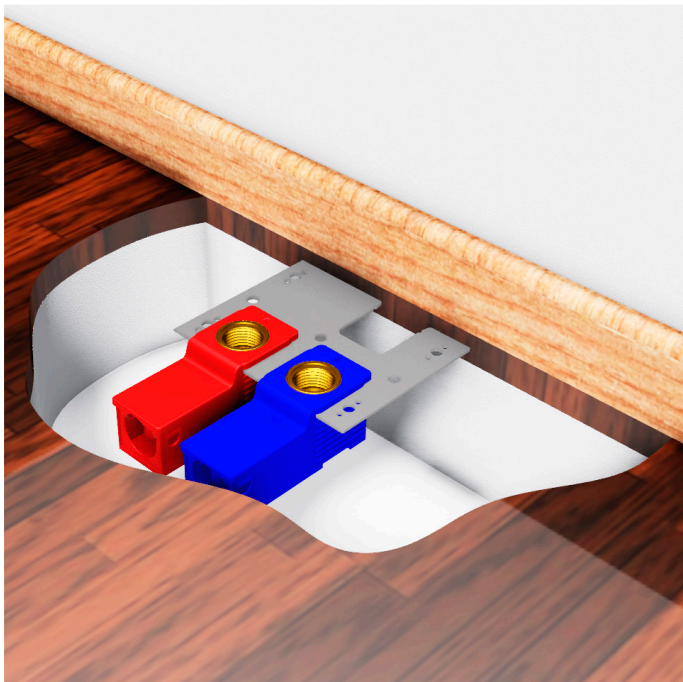

We make your life easy!

**SMART
SOLUTIONS**

Henco – voor alles een oplossing!

Universele muurplaatbrug

Deze 3 mm dikke beugel uit gegalvaniseerd staal kan voor diverse toepassingen worden gebruikt: douche- & badkranen, onderbouw en een stevige verankering achter gyprocwanden. De beugel heeft de volgende specificaties:

4P

3P-VK

Wall box

- ▶ Hoogwaardige kunststof corrosiebestendige inbouwdoos
- ▶ Doos in neutrale kleur geleverd met een blauw en rood deksel
- ▶ Geringe afmetingen voor makkelijk inslijpen (95x33x40mm)
- ▶ Ook makkelijk te combineren met gipswanden op staalprofiel
- ▶ Homogene sluiting voor inbouw in metsel of bezettingswerk
- ▶ Voorzien van een ril die mantelbuis vasthoudt en zorgen voor de aansluiting aan de leiding.
- ▶ De inbouwdoos kan snel en eenvoudig geopend worden
- ▶ De leiding en de aansluitkoppeling zijn gemakkelijk bereikbaar zonder wandbeschadiging.
- ▶ Zijn geschikt voor verwarmings- en sanitaire toepassingen
- ▶ Corrosiebestendige, voor geperforeerde stalen montage beugel
- ▶ As-afstanden van 40, 50, 80, 120 en 153 mm aangeduid op de montagebeugel gereed voor alle gangbare H-blokken en sanitaire kranen
- ▶ Praktische montagegat als accessoire verkrijgbaar voor holle gipswanden of vloeruitvulling
- ▶ Leverbaar in 16 en 20 mm persaansluiting en 16 mm schroefaansluiting

Accessoire

Plug

Hencofix: dubbele muurplaat voor gipsplaat Ø16 en Ø20

- ▶ Verbeterde gipswandoplossing in RVS met messing muurplaten.
- ▶ De plaat kan zowel dubbel- als enkelvoudig gebruikt worden. Eén referentie voor twee mogelijkheden zorgt voor een optimalisatie van uw voorraad.
- ▶ Fitting met nieuwe inclinatie voor een betere verwerking tijdens het plaatsen.
- ▶ Nieuwe messing persfitting uit één stuk, voor een perfecte verbinding.
- ▶ Nieuwe muurplaat in diameter 20x1/2" voor een douchekop met een groter debiet. Bestaat ook in diameter 16x1/2".