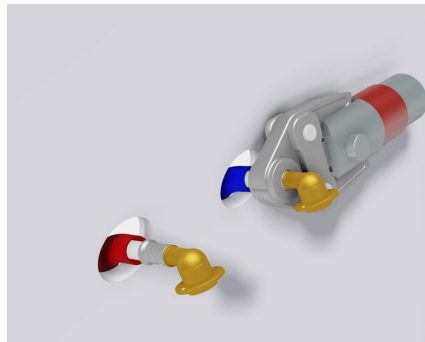

Hencofix: dubbele muurplaat voor gipsplaat Ø16 en Ø20

- Verbeterde gipswandoplossing in RVS met messing muurplaten.
- De plaat kan zowel dubbel- als enkelvoudig gebruikt worden. Eén referentie voor twee mogelijkheden zorgt voor een optimalisatie van uw voorraad.
- Fitting met nieuwe inclinatie voor een betere verwerking tijdens het plaatsen.
- Nieuwe messing persfitting uit één stuk, voor een perfecte verbinding.
- Nieuwe muurplaat in diameter 20x1/2" voor een douchekop met een groter debiet. Bestaat ook in diameter 16x1/2".

Persen.

WE CARE TO CONNECT