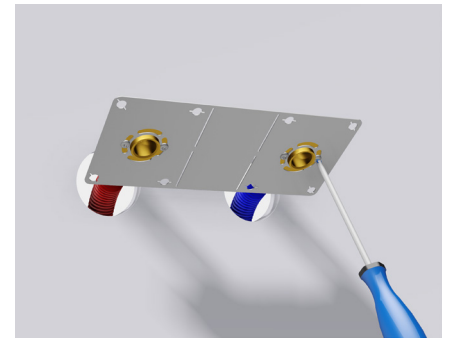

Bochtstukken fixeren in plaat.