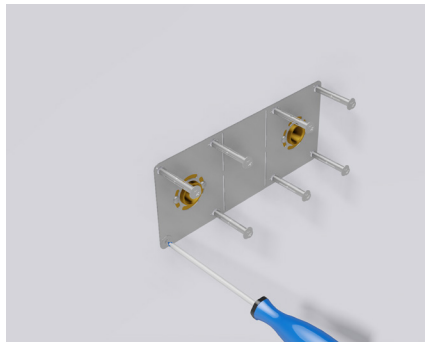

Plaat fixeren op muur.