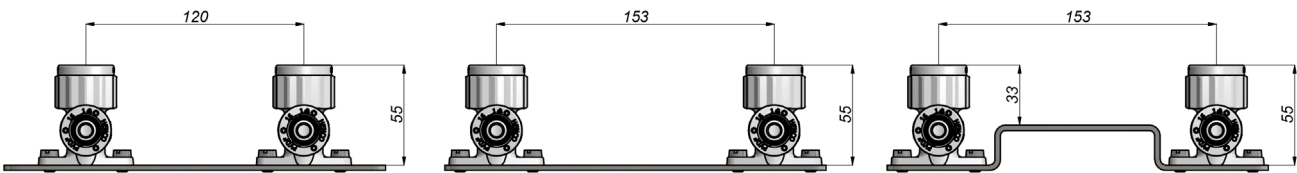

We make your life easy!

**SMART
SOLUTIONS**

Henco – voor alles een oplossing!

Universele muurplaatbrug

Deze 3 mm dikke beugel uit gegalvaniseerd staal kan voor diverse toepassingen worden gebruikt: douche- & badkranen, onderbouw en een stevige verankering achter gyprocwanden. De beugel heeft de volgende specificaties:

PLF-P-PK

Hartafstand 120 mm en 153 mm

Mogelijke combinaties

2PK / 2PKW

2PK-K

2SK

2P

2P-K

4P

3P-VK

Wall box

- ▶ Hoogwaardige kunststof corrosiebestendige inbouwdoos
- ▶ Doos in neutrale kleur geleverd met een blauw en rood deksel
- ▶ Geringe afmetingen voor makkelijk inslijpen (95x33x40mm)
- ▶ Ook makkelijk te combineren met gipswanden op staalprofiel
- ▶ Homogene sluiting voor inbouw in metsel of bezettingswerk
- ▶ Voorzien van een ril die mantelbuis vasthoudt en zorgen voor de aansluiting aan de leiding.
- ▶ De inbouwdoos kan snel en eenvoudig geopend worden
- ▶ De leiding en de aansluitkoppeling zijn gemakkelijk bereikbaar zonder wandbeschadiging.
- ▶ Zijn geschikt voor verwarmings- en sanitaire toepassingen
- ▶ Corrosiebestendige, voor geperforeerde stalen montage beugel
- ▶ As-afstanden van 40, 50, 80, 120 en 153 mm aangeduid op de montagebeugel gereed voor alle gangbare H-blokken en sanitaire kranen
- ▶ Praktische montagegat als accessoire verkrijgbaar voor holle gipswanden of vloeruitvulling
- ▶ Leverbaar in 16 en 20 mm persaansluiting en 16 mm schroefaansluiting

Accessoire

Plug

Hencofix: dubbele muurplaat voor gipsplaat Ø16 en Ø20

- ▶ Verbeterde gipswandoplossing in RVS met messing muurplaten.
- ▶ De plaat kan zowel dubbel- als enkelvoudig gebruikt worden. Eén referentie voor twee mogelijkheden zorgt voor een optimalisatie van uw voorraad.
- ▶ Fitting met nieuwe inclinatie voor een betere verwerking tijdens het plaatsen.
- ▶ Nieuwe messing persfitting uit één stuk, voor een perfecte verbinding.
- ▶ Nieuwe muurplaat in diameter 20x1/2" voor een douchekop met een groter debiet. Bestaat ook in diameter 16x1/2".