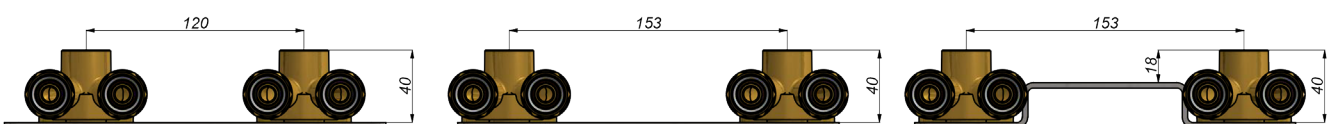

PLF-P-PK

Hartafstand 120 mm en 153 mm

Mogelijke combinaties

2PK / 2PKW

2PK-K

2SK

2P

2P-K

4P

3P-VK

Wall box

- ▶ Hoogwaardige kunststof corrosiebestendige inbouwdoos
- ▶ Doos in neutrale kleur geleverd met een blauw en rood deksel
- ▶ Geringe afmetingen voor makkelijk inslijpen (95x33x40mm)
- ▶ Ook makkelijk te combineren met gipswanden op staalprofiel
- ▶ Homogene sluiting voor inbouw in metsel of bezettingswerk
- ▶ Voorzien van een ril die mantelbuis vasthoudt en zorgen voor de aansluiting aan de leiding.
- ▶ De inbouwdoos kan snel en eenvoudig geopend worden
- ▶ De leiding en de aansluitkoppeling zijn gemakkelijk bereikbaar zonder wandbeschadiging.
- ▶ Zijn geschikt voor verwarmings- en sanitaire toepassingen
- ▶ Corrosiebestendige, voor geperforeerde stalen montage beugel
- ▶ As-afstanden van 40, 50, 80, 120 en 153 mm aangeduid op de montagebeugel gereed voor alle gangbare H-blokken en sanitaire kranen
- ▶ Praktische montagegat als accessoire verkrijgbaar voor holle gipswanden of vloeruitvulling
- ▶ Leverbaar in 16 en 20 mm persaansluiting en 16 mm schroefaansluiting

Accessoire

Plug

Hencofix: dubbele muurplaat voor gipsplaat Ø16 en Ø20

- ▶ Verbeterde gipswandoplossing in RVS met messing muurplaten.
- ▶ De plaat kan zowel dubbel- als enkelvoudig gebruikt worden. Eén referentie voor twee mogelijkheden zorgt voor een optimalisatie van uw voorraad.
- ▶ Fitting met nieuwe inclinatie voor een betere verwerking tijdens het plaatsen.
- ▶ Nieuwe messing persfitting uit één stuk, voor een perfecte verbinding.
- ▶ Nieuwe muurplaat in diameter 20x1/2" voor een douchekop met een groter debiet. Bestaat ook in diameter 16x1/2".