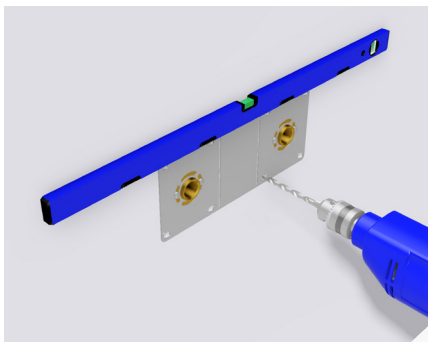

Gaten boren.