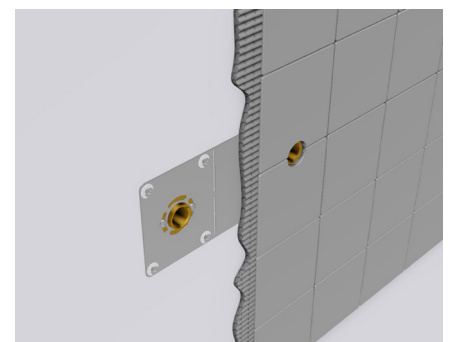

- ▶ Robuuste stalen beugel
- ▶ Solide wandmontage
- ▶ Nauwkeurige bevestiging op de juiste as-afstand
- ▶ Verschillende diepten voor verborgen montage
- ▶ Vrij te kiezen rugplaat

PLP-P-PK

Hartafstand 153 mm

4P

3P-VK

Wall box

- ▶ Hoogwaardige kunststof corrosiebestendige inbouwdoos
- ▶ Doos in neutrale kleur geleverd met een blauw en rood deksel
- ▶ Geringe afmetingen voor makkelijk inslijpen (95x33x40mm)
- ▶ Ook makkelijk te combineren met gipswanden op staalprofiel
- ▶ Homogene sluiting voor inbouw in metsel of bezettingswerk
- ▶ Voorzien van een ril die mantelbuis vasthoudt en zorgen voor de aansluiting aan de leiding.
- ▶ De inbouwdoos kan snel en eenvoudig geopend worden
- ▶ De leiding en de aansluitkoppeling zijn gemakkelijk bereikbaar zonder wandbeschadiging.
- ▶ Zijn geschikt voor verwarmings- en sanitaire toepassingen
- ▶ Corrosiebestendige, voor geperforeerde stalen montage beugel
- ▶ As-afstanden van 40, 50, 80, 120 en 153 mm aangeduid op de montagebeugel gereed voor alle gangbare H-blokken en sanitaire kranen
- ▶ Praktische montagegat als accessoire verkrijgbaar voor holle gipswanden of vloeruitvulling
- ▶ Leverbaar in 16 en 20 mm persaansluiting en 16 mm schroefaansluiting

Accessoire

Plug

Hencofix: dubbele muurplaat voor gipsplaat Ø16 en Ø20

- ▶ Verbeterde gipswandoplossing in RVS met messing muurplaten.
- ▶ De plaat kan zowel dubbel- als enkelvoudig gebruikt worden. Eén referentie voor twee mogelijkheden zorgt voor een optimalisatie van uw voorraad.
- ▶ Fitting met nieuwe inclinatie voor een betere verwerking tijdens het plaatsen.
- ▶ Nieuwe messing persfitting uit één stuk, voor een perfecte verbinding.
- ▶ Nieuwe muurplaat in diameter 20x1/2" voor een douchekop met een groter debiet. Bestaat ook in diameter 16x1/2".

Buis op maat snijden en kalibreren.

Persen.

Bochtstukken fixeren in plaat.

Gaten boren.

Plaat fixeren op muur.

Klaar voor afwerking.

WE CARE TO CONNECT