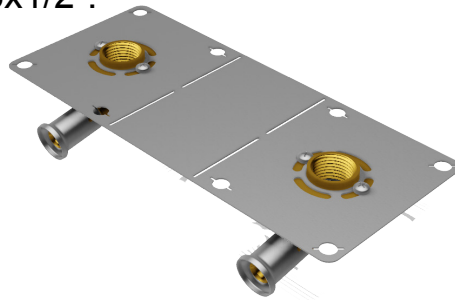

We make your life easy!

**SMART
SOLUTIONS**

Henco – voor alles een oplossing!

Universele muurplaatbrug

Deze 3 mm dikke beugel uit gegalvaniseerd staal kan voor diverse toepassingen worden gebruikt: douche- & badkranen, onderbouw en een stevige verankering achter gyprocwanden. De beugel heeft de volgende specificaties:

4P

3P-VK

Wall box

- ▶ Hoogwaardige kunststof corrosiebestendige inbouwdoos
- ▶ Doos in neutrale kleur geleverd met een blauw en rood deksel
- ▶ Geringe afmetingen voor makkelijk inslijpen (95x33x40mm)
- ▶ Ook makkelijk te combineren met gipswanden op staalprofiel
- ▶ Homogene sluiting voor inbouw in metsel of bezettingswerk
- ▶ Voorzien van een ril die mantelbuis vasthoudt en zorgen voor de aansluiting aan de leiding.
- ▶ De inbouwdoos kan snel en eenvoudig geopend worden
- ▶ De leiding en de aansluitkoppeling zijn gemakkelijk bereikbaar zonder wandbeschadiging.
- ▶ Zijn geschikt voor verwarmings- en sanitaire toepassingen
- ▶ Corrosiebestendige, voor geperforeerde stalen montage beugel
- ▶ As-afstanden van 40, 50, 80, 120 en 153 mm aangeduid op de montagebeugel gereed voor alle gangbare H-blokken en sanitaire kranen
- ▶ Praktische montagegat als accessoire verkrijgbaar voor holle gipswanden of vloeruitvulling
- ▶ Leverbaar in 16 en 20 mm persaansluiting en 16 mm schroefaansluiting

Accessoire

Plug

Hencofix: dubbele muurplaat voor gipsplaat Ø16 en Ø20

- ▶ Verbeterde gipswandoplossing in RVS met messing muurplaten.
- ▶ De plaat kan zowel dubbel- als enkelvoudig gebruikt worden. Eén referentie voor twee mogelijkheden zorgt voor een optimalisatie van uw voorraad.
- ▶ Fitting met nieuwe inclinatie voor een betere verwerking tijdens het plaatsen.
- ▶ Nieuwe messing persfitting uit één stuk, voor een perfecte verbinding.
- ▶ Nieuwe muurplaat in diameter 20x1/2" voor een douchekop met een groter debiet. Bestaat ook in diameter 16x1/2".