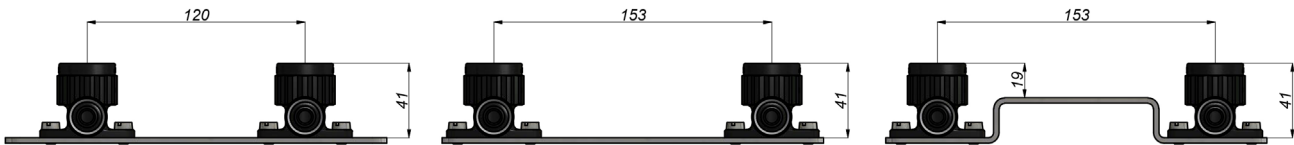

PLF-P-PK

Hartafstand 120 mm en 153 mm

Mogelijke combinaties

2PK / 2PKW

2PK-K

2SK

2P

2P-K

4P

3P-VK

Wall box

- ▶ Hoogwaardige kunststof corrosiebestendige inbouwdoos
- ▶ Doos in neutrale kleur geleverd met een blauw en rood deksel
- ▶ Geringe afmetingen voor makkelijk inslijpen (95x33x40mm)
- ▶ Ook makkelijk te combineren met gipswanden op staalprofiel
- ▶ Homogene sluiting voor inbouw in metsel of bezettingswerk
- ▶ Voorzien van een ril die mantelbuis vasthoudt en zorgen voor de aansluiting aan de leiding.
- ▶ De inbouwdoos kan snel en eenvoudig geopend worden
- ▶ De leiding en de aansluitkoppeling zijn gemakkelijk bereikbaar zonder wandbeschadiging.
- ▶ Zijn geschikt voor verwarmings- en sanitaire toepassingen
- ▶ Corrosiebestendige, voor geperforeerde stalen montage beugel
- ▶ As-afstanden van 40, 50, 80, 120 en 153 mm aangeduid op de montagebeugel gereed voor alle gangbare H-blokken en sanitaire kranen
- ▶ Praktische montagegat als accessoire verkrijgbaar voor holle gipswanden of vloeruitvulling
- ▶ Leverbaar in 16 en 20 mm persaansluiting en 16 mm schroefaansluiting

Accessoire

Plug

Hencofix: dubbele muurplaat voor gipsplaat Ø16 en Ø20

- ▶ Verbeterde gipswandoplossing in RVS met messing muurplaten.
- ▶ De plaat kan zowel dubbel- als enkelvoudig gebruikt worden. Eén referentie voor twee mogelijkheden zorgt voor een optimalisatie van uw voorraad.
- ▶ Fitting met nieuwe inclinatie voor een betere verwerking tijdens het plaatsen.
- ▶ Nieuwe messing persfitting uit één stuk, voor een perfecte verbinding.
- ▶ Nieuwe muurplaat in diameter 20x1/2" voor een douchekop met een groter debiet. Bestaat ook in diameter 16x1/2".